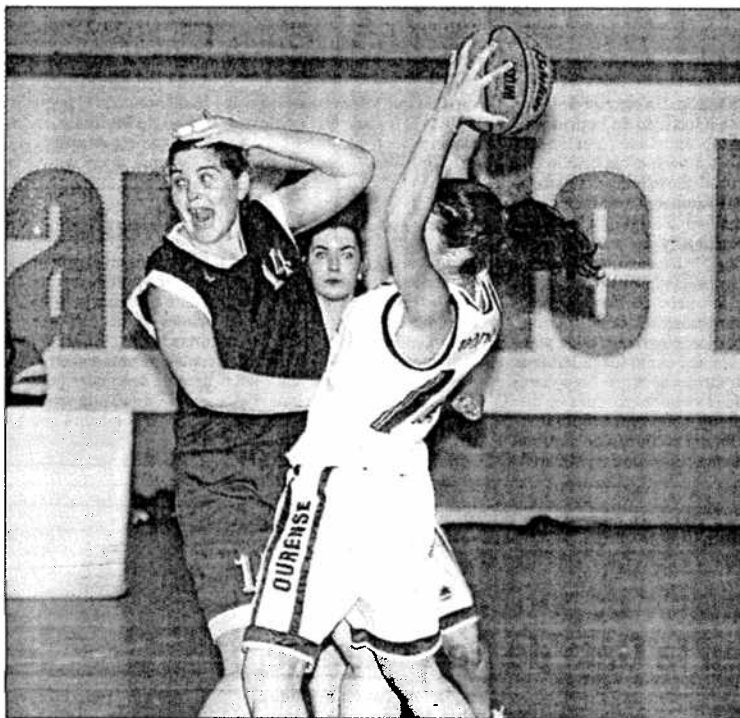

El triunfo apremia para el Universitario, que viaja a Ourense

Sin margen para el error

Redacción • Ferrol

El Universitario puede permitirse pocos errores más como el cometido la pasada semana ante el Motiva Real Canoe dejando escapar un choque que tuvo ganado durante muchos minutos. Las ferrolanas deben amarrar todavía algún partido más - y lo antes posible porque el calendario no le es especialmente favorable- para afrontar con tranquilidad el término de esta liga y seguir dependiendo de sus propios resultados con el objetivo de conservar la categoría.

Hoy visita -20.00 horas, Pabellón de Los Remedios-, al Ourense, un equipo al que no pudieron superar en cancha propia en la primera vuelta y que tiene a la jugadora más determinante de la competición en sus filas.

La mejicana Erika Blanco promedia dobles figuras en todos sus partidos -25 puntos y 13 rebotes-, pero es sabido que, al menos en baloncesto, pocos jugadores ganen solos los enfrentamientos.

Cuarenta minutos

También la actuación de sus mejores jugadoras -será inte-

El encuentro en Esteiro fue una auténtica debacle para las pupilas de Miguel Maseda

resante comprobar la evolución de la más valorada de la pasada jornada Elena Sánchez-, se presenta como fundamental, ya que está siendo algo irregular por momentos. El Pabellón Ourense está in-